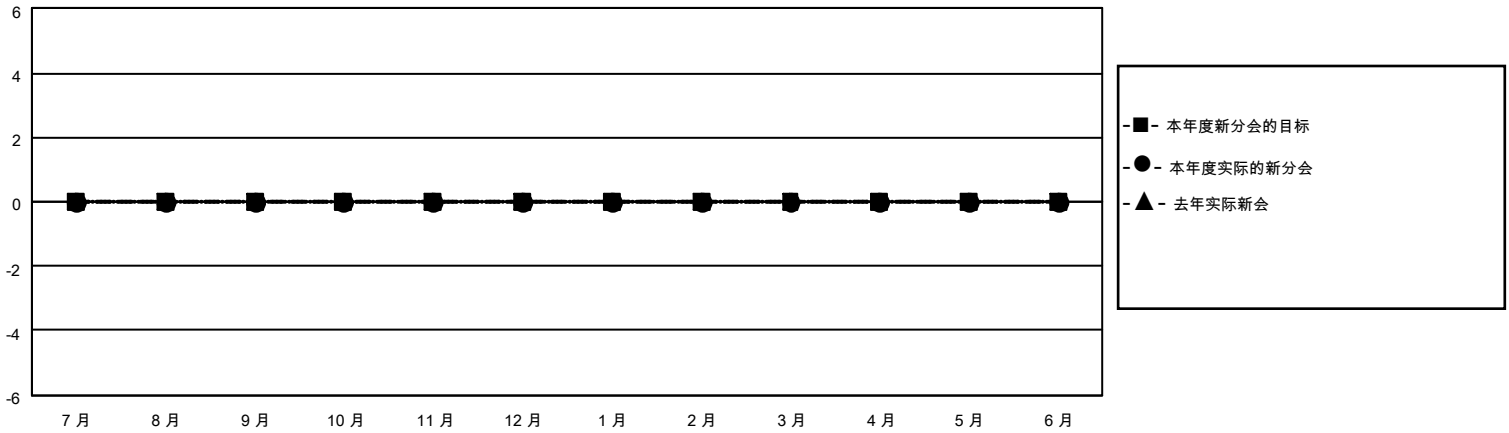

MONTHLY MEMBERSHIP PROGRESS REPORT

地点 CHINA

District 387

Results as of: 9/30/2020

分会			
成果 2020-2021			
季	新分会目标	新会	会员流失的分会
7月/8月/9月	0	0	0
10月/11月/12月	0	0	0
1月/2月/3月	0	0	0
4月/5月/6月	0	0	0

位会员@每位须缴			
成果 2020-2021			
季	会员净增长目标	实际会员增长数	实际退会会员 (包括转会)
7月/8月/9月	0	290	28
10月/11月/12月	0	0	0
1月/2月/3月	0	0	0
4月/5月/6月	0	0	0

目标与实际新会累积

目标和实际会员累积

已取消的分会: 0	47 CLUBS OF 76 增添1位或以上的新会员	性别分布 男 908 (69.31%) 女 402 (30.69%)
放弃的会员 过世 0 分会已取消 0 其他 28 总计 28	点击这里取得累计会员数据	总计家庭单位会员数 93 支付减半会费的家庭会员 47