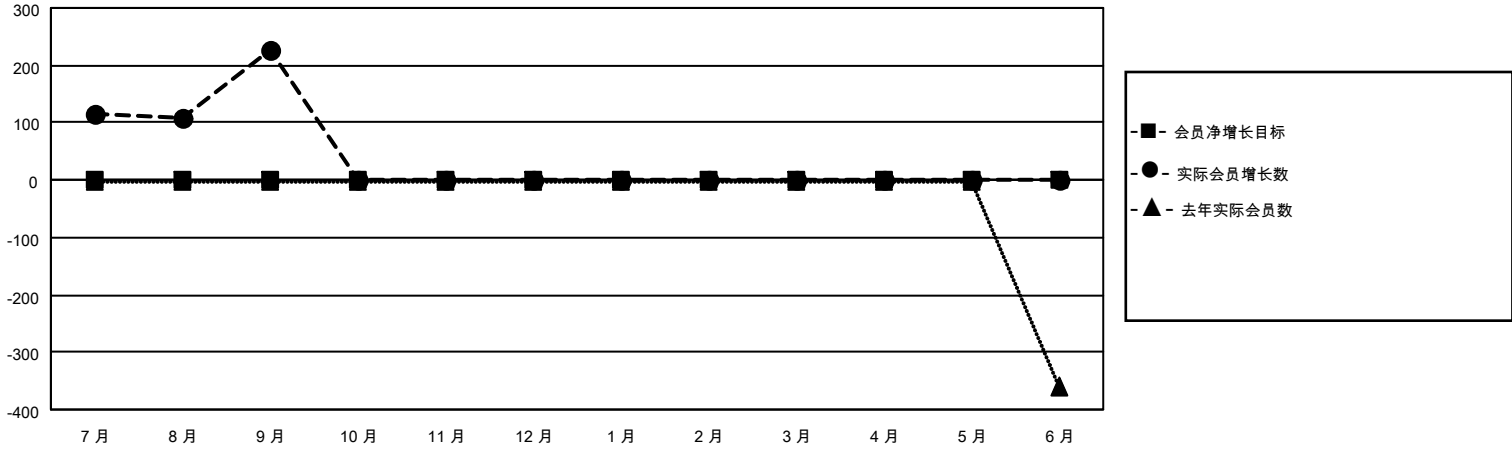

MONTHLY MEMBERSHIP PROGRESS REPORT

地点 CHINA

District 387

Results as of: 9/30/2020

分会			
成果 2020-2021			
季	新分会目标	新会	会员流失的分会
7月/8月/9月	0	0	0
10月/11月/12月	0	0	0
1月/2月/3月	0	0	0
4月/5月/6月	0	0	0

位会员@每位须缴			
成果 2020-2021			
季	会员净增长目标	实际会员增长数	实际退会会员 (包括转会)
7月/8月/9月	0	290	28
10月/11月/12月	0	0	0
1月/2月/3月	0	0	0
4月/5月/6月	0	0	0

目标与实际新会累积

目标和实际会员累积

已取消的分会: 0	47 CLUBS OF 76 增添1位或以上的新会员	性别分布 男 908 (69.31%) 女 402 (30.69%)
放弃的会员 过世 0 分会已取消 0 其他 28 总计 28	点击这里取得累计会员数据	总计家庭单位会员数 93 支付减半会费的家庭会员 47